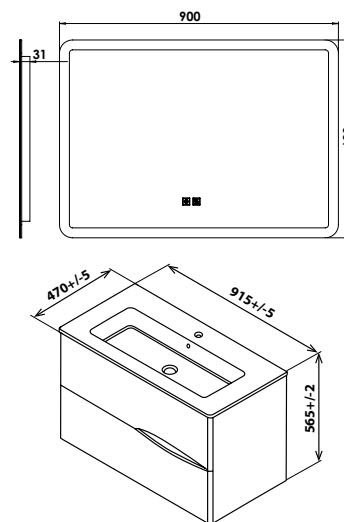

## MEUBLE SUSP VELOURS - LARG 90CM - NOIR SOFT-TOUCH - 2 TIROIRS - MIR ATHENES

ID840 - Photo produit détournée 1